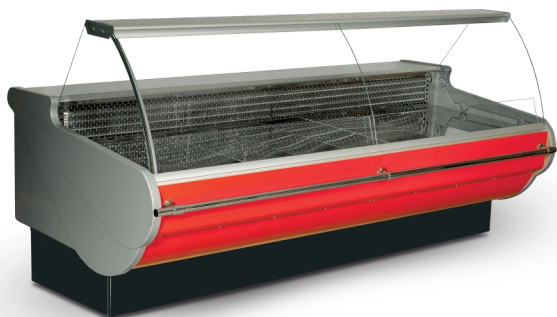

Juka Hawana W 150/115

Chladicí vitrina obslužná ventilovaná, bez agr.

Vlastnosti produktu

- ventilované chlazení
- bez vestavěného agregátu
- digitální termostat
- automatické odtávání
- odtávací tyč pod výparníkem
- vyhřívané čelní sklo
- vnitřní skleněná clona proti mlžení
- LED osvětlení vitríny barva růžová (na maso)
- nerezová výstavní plocha
- nerezový úložný prostor
- nerezová odkládací deska
- bočnice ABS
- zadní plexi krytí
- chromovaná tyč proti nárazu
- zásuvka 230 V / 50 Hz

Design a materiál		Parametry a obsah			Výkon a spotřeba		
Počet a typ dveří		Výstavní plocha	m ²	1.65	Denní spotřeba	kWh/24h	3.91
Počet a typ polic		Teplotní rozsah	°C	0 až +6	Roční spotřeba	kWh/rok	1427
Nožky / nohy	Nastavitelných Nožek	Klimatická třída		3	Příkon	W	460
Exteriér	Výběr barev	Hrubá / čistá váha	kg	150 / 140	Napětí / Frekvence	V/Hz	220-240/50
Interiér	Nerezová ocel	Hrubý / čistý objem	l		Hlučnost	dB(A)	47
Vnitřní osvětlení	LED	Chlazení a funkce			Rozměry		
		Typ ovládání		Elektronické	Vnitřní rozměry (ŠxHxV)	mm	1500 x 845 x
		Typ chlazení		Ventilované	Vnější rozměry (ŠxHxV)	mm	1580 x 1150 x 1250
		Typ odtávání		Automatické	Rozměry balení (ŠxHxV)	mm	1740 x 1300 x 1500
		Termometr		Ano	Přepravní kontejner 40 stop	ks	8