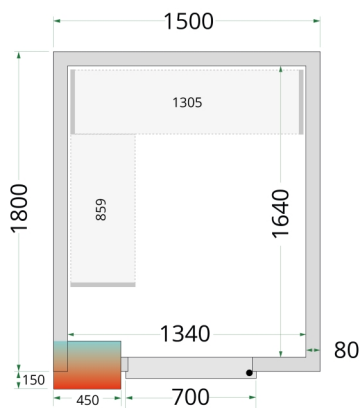

Panely ke stavebnicovým boxům 80 mm

Vlastnosti produktu

- pouze panely – bez chladicích jednotek
- zámkový spojovací systém
- síla izolace 80 mm
- mnoho možností úpravy
- snadný přístup k produktům
- snadná montáž
- protiskluzová podlaha z nerezové oceli SS340
- police k dispozici - příslušenství
- rampa k dispozici - příslušenství

Pevné madlo

Zámkový systém

Design a materiál	
Počet a typ dveří	1 křídlové plné dveře
Maximální zatížení podlahy	kg/m ² 1500
Exteriér	Bílá
Interiér	Bílá
Zámek	Ano

Parametry a obsah		
Objem	m ³	4.48
Šíře izolace	mm	80
Hustota izolace	kg/m ³	42
Hrubá / čistá váha	kg	229 / 219
Hrubý / čistý objem	l	

Chlazení a funkce	
	44061

Výkon a spotřeba	
	44061

Rozměry		
Vnitřní rozměry (ŠxHxV)	mm	1340 x 1640 x 2040
Vnější rozměry (ŠxHxV)	mm	1500 x 1800 x 2200
Rozměry balení (ŠxHxV)	mm	2180 x 1270 x 1060
Přepravní kontejner	40 ks	16 stop