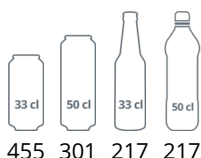

TEFCOLD GBC 375

Chladicí skříň prosklené dveře

Pevné madlo