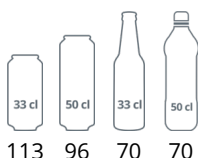

TEFCOLD DB106H

Minibar prosklené křídlové dveře, černá