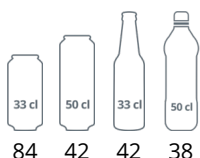

TEFCOLD CC 55 Can Cooler

Chladicí vana na plechovky

Vlastnosti produktu

- chlazení s pomocným ventilátorem
- určeno pro nápoje v plechovkách
- rychlé snížení teploty
- koš je součástí balení
- odklápěcí víko
- vhodné pro propagaci značek
- pevná kolečka

Vnitřní ventilátor a 2 koše

Pevná kolečka

Can Cooler - chladicí vana na plechovky

Chladicí vana určena speciálně pro uschování a chlazení nápojů v plechovkách či PET láhvích.

Design a materiál		Parametry a obsah		Výkon a spotřeba	
Počet a typ vík	1 průhledné akrylové výklopné víko	Výstavní plocha	m ² 0.1	Energetická třída	B
Počet a typ košů	2 Drátěný koš	Teplotní rozsah	°C +2 až +12	Denní spotřeba	kWh/24h 0.61
Kolečka	4 kolečka, 1 uzamykatelné	Klimatická třída	4	Roční spotřeba	kWh/rok 223
Exteriér	Bílá	Hrubá / čistá váha	kg 30 / 20	Příkon	W 76
Interiér	Práškově lakovaná ocel	Hrubý / čistý objem	l 80 / 78	Napětí / Frekvence	V/Hz 220-240/50
Vnitřní osvětlení	Ne	Chlazení a funkce		Hlučnost	dB(A) 45
		Typ ovládání	Mechanické	Rozměry	
		Typ chlazení	S pomocným ventilátorem	Vnitřní rozměry (ŠxHxV)	mm 380 x 380 x 655
		Typ odtávání	Automatické	Vnější rozměry (ŠxHxV)	mm 457 x 457 x 1076
		Typ chladiva	R600a	Rozměry balení (ŠxHxV)	mm 480 x 480 x 1120
		Množství chladiva	g 45	Přepravní kontejner 40 stop	ks 160
		Termometr	Ne		