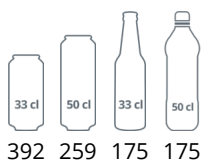

TEFCOLD SD 1280

Chladicí skříň plné dveře, bílá

Pevné madlo

Zámek

Vlastnosti produktu

- plné dveře, lze měnit otevírání
- chlazení s pomocným ventilátorem
- nastavitelné police
- nastavitelné nožky

Chladicí skříň jednodveřová s plnými dveřmi

Design a materiál		Parametry a obsah		Výkon a spotřeba	
Počet a typ dveří	1 křídlové plné dveře	Teplotní rozsah	°C +2 až +10	Energetická třída	D
Počet a typ polic	4 roštové police bílé	Klimatická třída	4	Denní spotřeba	kWh/24h 1.7
Barva polic	Bílá	Hrubá / čistá váha	kg 82 / 74	Roční spotřeba	kWh/rok 619
Rozměr polic	498 x 405 mm	Hrubý / čistý objem	l 290 / 260	Příkon	W 197
Maximální zatížení polic	kg/m ² 35	Chlazení a funkce		Napětí / Frekvence	V/Hz 220-240/50
Nožky / nohy	2 nastavitelné nožky	Typ ovládání	Mechanické	Hlučnost	dB(A) 45
Kolečka	2 pojezdové válečky	Typ chlazení	S pomocným ventilátorem	Rozměry	
Exteriér	Bílá	Typ odtávání	Automatické	Vnitřní rozměry (ŠxHxV)	mm 470 x 440 x 1347
Interiér	ABS	Typ chladiva	R600a	Vnější rozměry (ŠxHxV)	mm 595 x 640 x 1635
Vnitřní osvětlení	Ne	Množství chladiva	g 70	Rozměry balení (ŠxHxV)	mm 680 x 710 x 1740
Zámek	Ano	Termometr	Ano	Přepravní kontejner 40 stop	ks 51