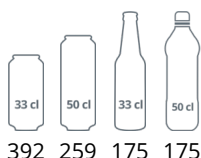

TEFCOLD SDU 1280

Chladicí skříň plné dveře

Vlastnosti produktu

- plné dveře, lze měnit otevírání
- chlazení s pomocným ventilátorem
- nastavitelné police
- nastavitelné nožky

Zámek

Pevná rukojeť

Design a materiál		Parametry a obsah		Výkon a spotřeba	
Počet a typ dveří	1 křídlové plné dveře	Teplotní rozsah	°C +2 až +10	Energetická třída	D
Počet a typ polic	4 roštové police bílé	Klimatická třída	4	Denní spotřeba	kWh/24h 1.7
Barva polic	Bílá	Hrubá / čistá váha	kg 82 / 74	Roční spotřeba	kWh/rok 619
Rozměr polic	498 x 405 mm	Hrubý / čistý objem	l 290 / 260	Příkon	W 197
Nožky / nohy	2 nastavitelné nožky	Chlazení a funkce		Napětí / Frekvence	V/Hz 220-240/50
Kolečka	2 pojezdové válečky	Typ ovládání	Mechanické	Hlučnost	dB(A) 45
Exteriér	Bílá	Typ chlazení	S pomocným ventilátorem	Rozměry	
Interiér	ABS	Typ odtávání	Automatické	Vnitřní rozměry (ŠxHxV)	mm 470 x 440 x 1347
Vnitřní osvětlení	Ne	Typ chladiva	R600a	Vnější rozměry (ŠxHxV)	mm 595 x 640 x 1635
Zámek	Ano	Množství chladiva	g 70	Rozměry balení (ŠxHxV)	mm 680 x 710 x 1740
		Termometr	Ano	Přepravní kontejner 40 stop	ks 51