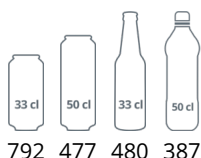

TEFCOLD UR 600 SG

Chladicí skříň prosklené dveře, nerez