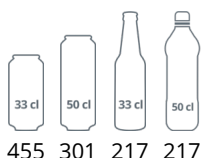

TEFCOLD SDU 1375

Chladicí skříň plné dveře

Vlastnosti produktu

- plné dveře, lze měnit otevírání
- chlazení s pomocným ventilátorem
- nastavitelné police
- nastavitelné nožky

Zámek

Pevná rukojeť

Design a materiál		Parametry a obsah		Výkon a spotřeba			
Počet a typ dveří	1 křídlové plné dveře	Teplotní rozsah	°C	+2 až +10	Energetická třída	D	
Počet a typ polic	5 roštové police bílé	Klimatická třída		4	Denní spotřeba	kWh/24h	1.8
Barva polic	Bílá	Hrubá / čistá váha	kg	70 / 64	Roční spotřeba	kWh/rok	657
Rozměr polic	498 x 405 mm	Hrubý / čistý objem	l	372 / 345	Příkon	W	215
Nožky / nohy	2 nastavitelné nožky	Chlazení a funkce		Napětí / Frekvence	V/Hz	220-240/50	
Kolečka	2 pojezdové válečky	Typ ovládání		Mechanické	Hlučnost	dB(A)	45
Exteriér	Bílá	Typ chlazení		S pomocným ventilátorem	Rozměry		
Interiér	ABS	Typ odtávání		Automatické	Vnitřní rozměry (ŠxHxV)	mm	470 x 440 x 1555
Vnitřní osvětlení	Ne	Typ chladiva		R600a	Vnější rozměry (ŠxHxV)	mm	595 x 640 x 1840
Zámek	Ano	Množství chladiva	g	80	Rozměry balení (ŠxHxV)	mm	680 x 710 x 1940
		Termometr		Ano	Přepravní kontejner 40 stop	ks	54