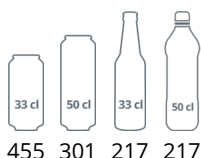

TEFCOLD CEV 425 BLACK

Chladicí skříň prosklené dveře