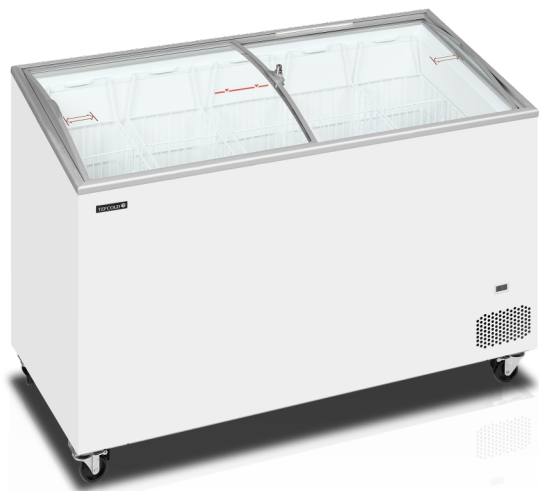

TEFCOLD IC 401 SCEB

Pultová mraznička prosklené posuv. víko

Vlastnosti produktu

- náklon výstavní plochy pro lepší prezentaci
- oblá posuvná víka se zámkem
- zahrnuje plnou sadu košů
- ideální pro různé značky
- digitální teploměr
- kolečka s brzdou
- klimatická třída 5 zaručuje vysoký výkon i v teplém prostředí

Koše

Zámek

Pultová mraznička s proskleným posuvným víkem

TEFCOLD IC-SCEB je cenově výhodná kompaktní pultová mraznička. Je skvělá pro začínající firmy, sezónní výprodeje atd. Má velmi stabilní a pevnou konstrukci a kolečka pro snadnou manipulaci v obchodě. Dodává se v různých velikostech. Díky mnoha velikostem je tento model ideální pro menší obchody a lahůdky s omezeným prostorem, stejně jako větší obchody, čerpací stanice, supermarkety atd. Všechny velikosti jsou šetrné k životnímu prostředí. Řada SCEB má sníženou přední část a zakřivené posuvné skleněné víka. To poskytuje lepší prezentaci obsahu. Díky tomu je mraznička ideální pro vystavení mražených potravin včetně zmrzliny. Teplota uvnitř může být -14 °C pro zmrzlinu nebo -21 °C pro ostatní mražené potraviny. Všechny velikosti mají prosklená víka s bezpečnostním zámkem. Mají také odmrazovací otvor pro čištění jednotky.