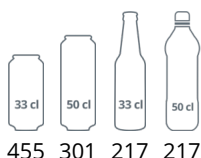

Pevné madlo

LED osvětlení uvnitř rámu dveří

Chladicí skříň jednodveřová s prosklenými dveřmi

Design a materiál		Parametry a obsah		Výkon a spotřeba			
Počet a typ dveří	1 křídlové prosklené dveře	Teplotní rozsah	°C	+2 až +10	Energetická třída	D	
Tvrzené sklo	Ano	Klimatická třída		4	Denní spotřeba	kWh/24h	2.2
Změna otevírání dveří	Ano	Hrubá / čistá váha	kg	80 / 75	Roční spotřeba	kWh/rok	803
Počet a typ polic	4 roštové police bílé	Hrubý / čistý objem	l	372 / 347	Příkon	W	295
Barva polic	Bílá	Chlazení a funkce			Napětí / Frekvence	V/Hz	220-240/50
Rozměr polic	490 x 360 mm	Typ ovládání		Mechanické	Hlučnost	dB(A)	45
Maximální zatížení polic	kg/m ²	Typ chlazení		S pomocným ventilátorem	Rozměry		
Nožky / nohy	2 nastavitelné nožky	Typ odtávání		Automatické	Vnitřní rozměry (ŠxHxV)	mm	470 x 440 x 1555
Kolečka	2 pojezdové válečky	Typ chladiva		R600a	Vnější rozměry (ŠxHxV)	mm	595 x 640 x 1840
Exteriér	Bílá	Množství chladiva	g	70	Rozměry balení (ŠxHxV)	mm	665 x 710 x 2000
Interiér	Bílá	Termometr		Ano	Přepravní kontejner 40 stop	ks	54
Vnitřní osvětlení	LED uvnitř rámu dveří						
Zámek	Ano						