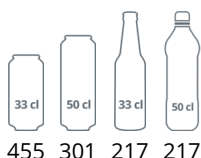

TEFCOLD SD 1380

Chladicí skříň plné dveře, bílá