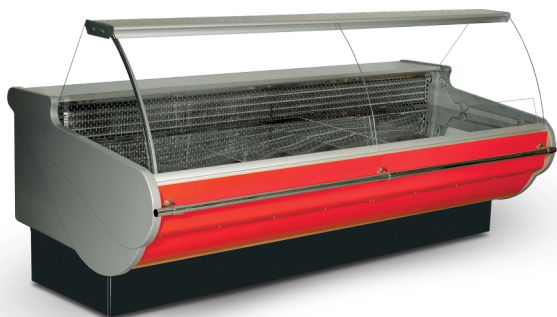

Juka Hawana W 250/115

Chladicí vitrina obslužná ventilovaná, bez agr.

Vlastnosti produktu

- ventilované chlazení
- bez vestavěného agregátu
- digitální termostat
- automatické odtávání
- odtávací tyč pod výparníkem
- vyhřívané čelní sklo
- vnitřní skleněná clona proti mlžení
- LED osvětlení vitríny barva růžová (na maso)
- nerezová výstavní plocha
- nerezový úložný prostor
- nerezová odkládací deska
- bočnice ABS
- zadní plexi krytí
- chromovaná tyč proti nárazu
- zásuvka 230 V / 50 Hz

Design a materiál		Parametry a obsah		Výkon a spotřeba			
Počet a typ dveří		Výstavní plocha	m ²	2.12	Denní spotřeba	kWh/24h	5.9
Počet a typ polic		Teplotní rozsah	°C	0 až +6	Roční spotřeba	kWh/rok	2154
Nožky / nohy	Nastavitelné nožky	Klimatická třída		3	Příkon	W	740
Exteriér	Výběr barev	Hrubá / čistá váha	kg	350 / 210	Napětí / Frekvence	V/Hz	220-240/50
Interiér	Nerezová ocel	Hrubý / čistý objem	l		Hlučnost	dB(A)	49
Vnitřní osvětlení	LED	Chlazení a funkce		Rozměry			
		Typ ovládání	Elektronické	Vnitřní rozměry (ŠxHxV)	mm	2500 x 845 x	
		Typ chlazení	Ventilované	Vnější rozměry (ŠxHxV)	mm	2580 x 1150 x 1250	
		Typ odtávání	Automatické	Rozměry balení (ŠxHxV)	mm	2700 x 1300 x 1500	
		Termometr	Ano	Přepravní kontejner 40 stop	ks	4	