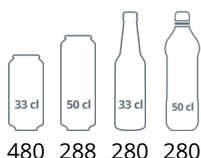

TEFCOLD NC 2500 G

Chladicí skříň prosklené dveře

Cenovková lišta součástí