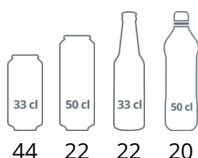

TEFCOLD CC 45 Can Cooler

Chladicí vana na plechovky

Vlastnosti produktu

- chlazení s pomocným ventilátorem
- určeno pro nápoje v plechovkách
- rychlé snížení teploty
- koš je součástí balení
- odklápěcí víko
- vhodné pro propagaci značek
- pevná kolečka

Vnitřní ventilátor a koš

Pevná kolečka

Can Cooler - chladicí vana na plechovky

Chladicí vana určena speciálně pro uschování a chlazení nápojů v plechovkách či PET láhvích.

Design a materiál		Parametry a obsah		Výkon a spotřeba	
Počet a typ vík	1 průhledné akrylové výklopné víko	Výstavní plocha	m ² 0,1	Energetická třída	B
Počet a typ košů	1 Drátěný koš, šedý	Teplotní rozsah	°C +2 až +12	Denní spotřeba	kWh/24h 0,7
Kolečka	4 kolečka, 1 uzamykatelné	Klimatická třída	4	Roční spotřeba	kWh/rok 256
Exteriér	Černá	Hrubá / čistá váha	kg 25 / 22	Příkon	
Interiér	Práškově lakovaná ocel	Hrubý / čistý objem	l 53 / 50	Max Ambient	30°C 55% RH
Vnitřní osvětlení	Ne	Chlazení a funkce		Příkon	W 76
		Typ ovládání	Mechanické	Napětí / Frekvence	V/Hz 220-240/50
		Typ chlazení	S pomocným ventilátorem	Hlučnost	dB(A) 45
		Typ odtávání	Automatické	Rozměry	
		Typ chladiva	R600a	Vnitřní rozměry (ŠxHxV)	mm 375 x 375 x 470
		Množství chladiva	g 40	Vnější rozměry (ŠxHxV)	mm 457 x 457 x 830
		Termometr	Ne	Rozměry balení (ŠxHxV)	mm 480 x 480 x 850
				Přepravní kontejner 40 stop	ks 250